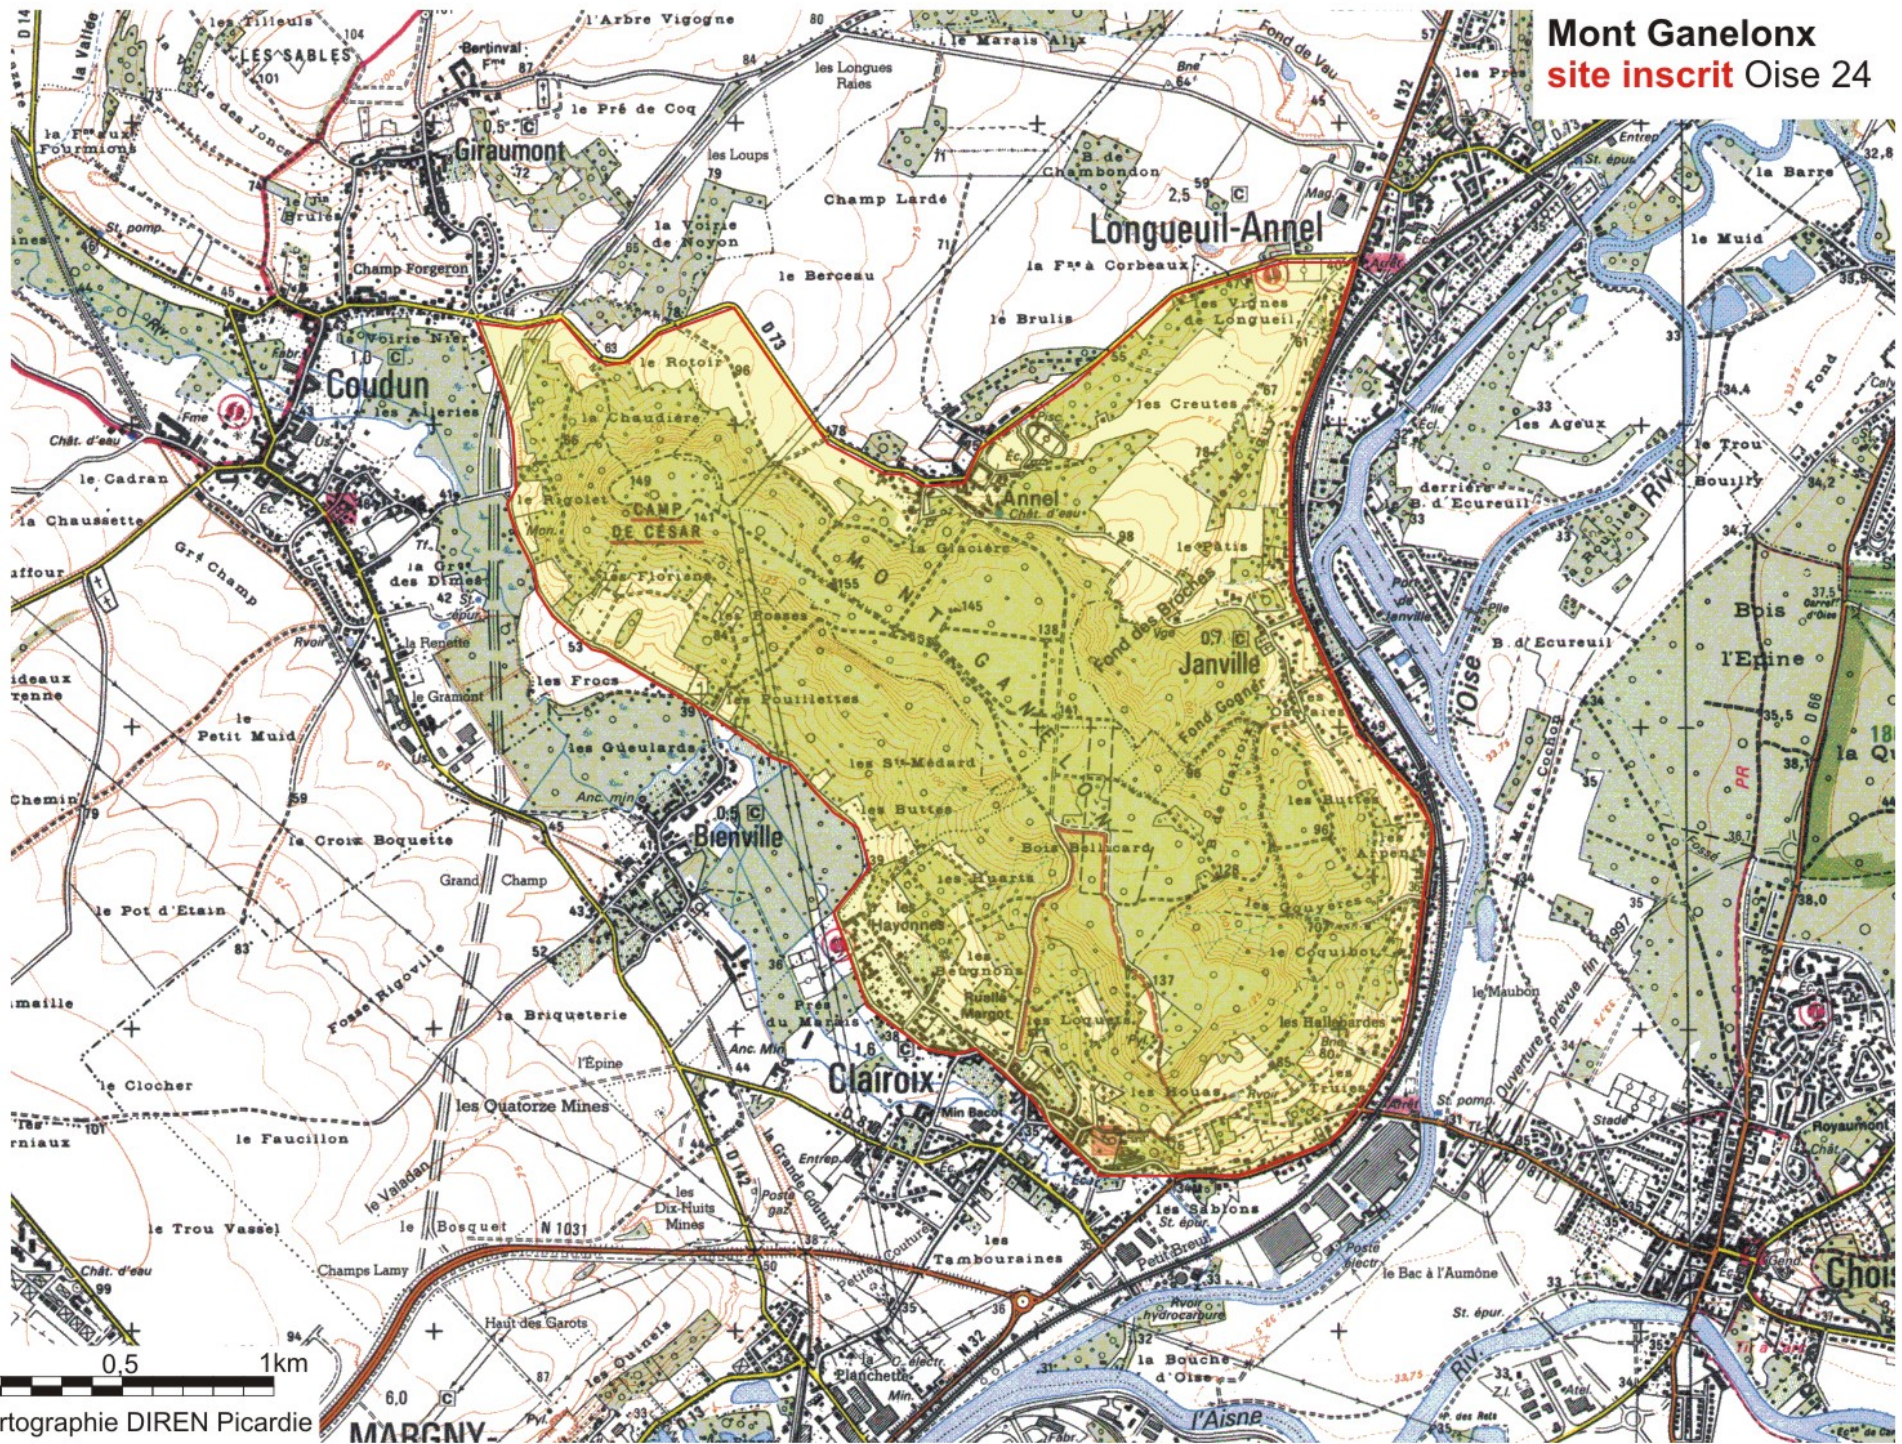

Mont Ganelon site inscrit Oise 24

0 0.5 1km
Cartographie DIREN Picardie

MARGNY