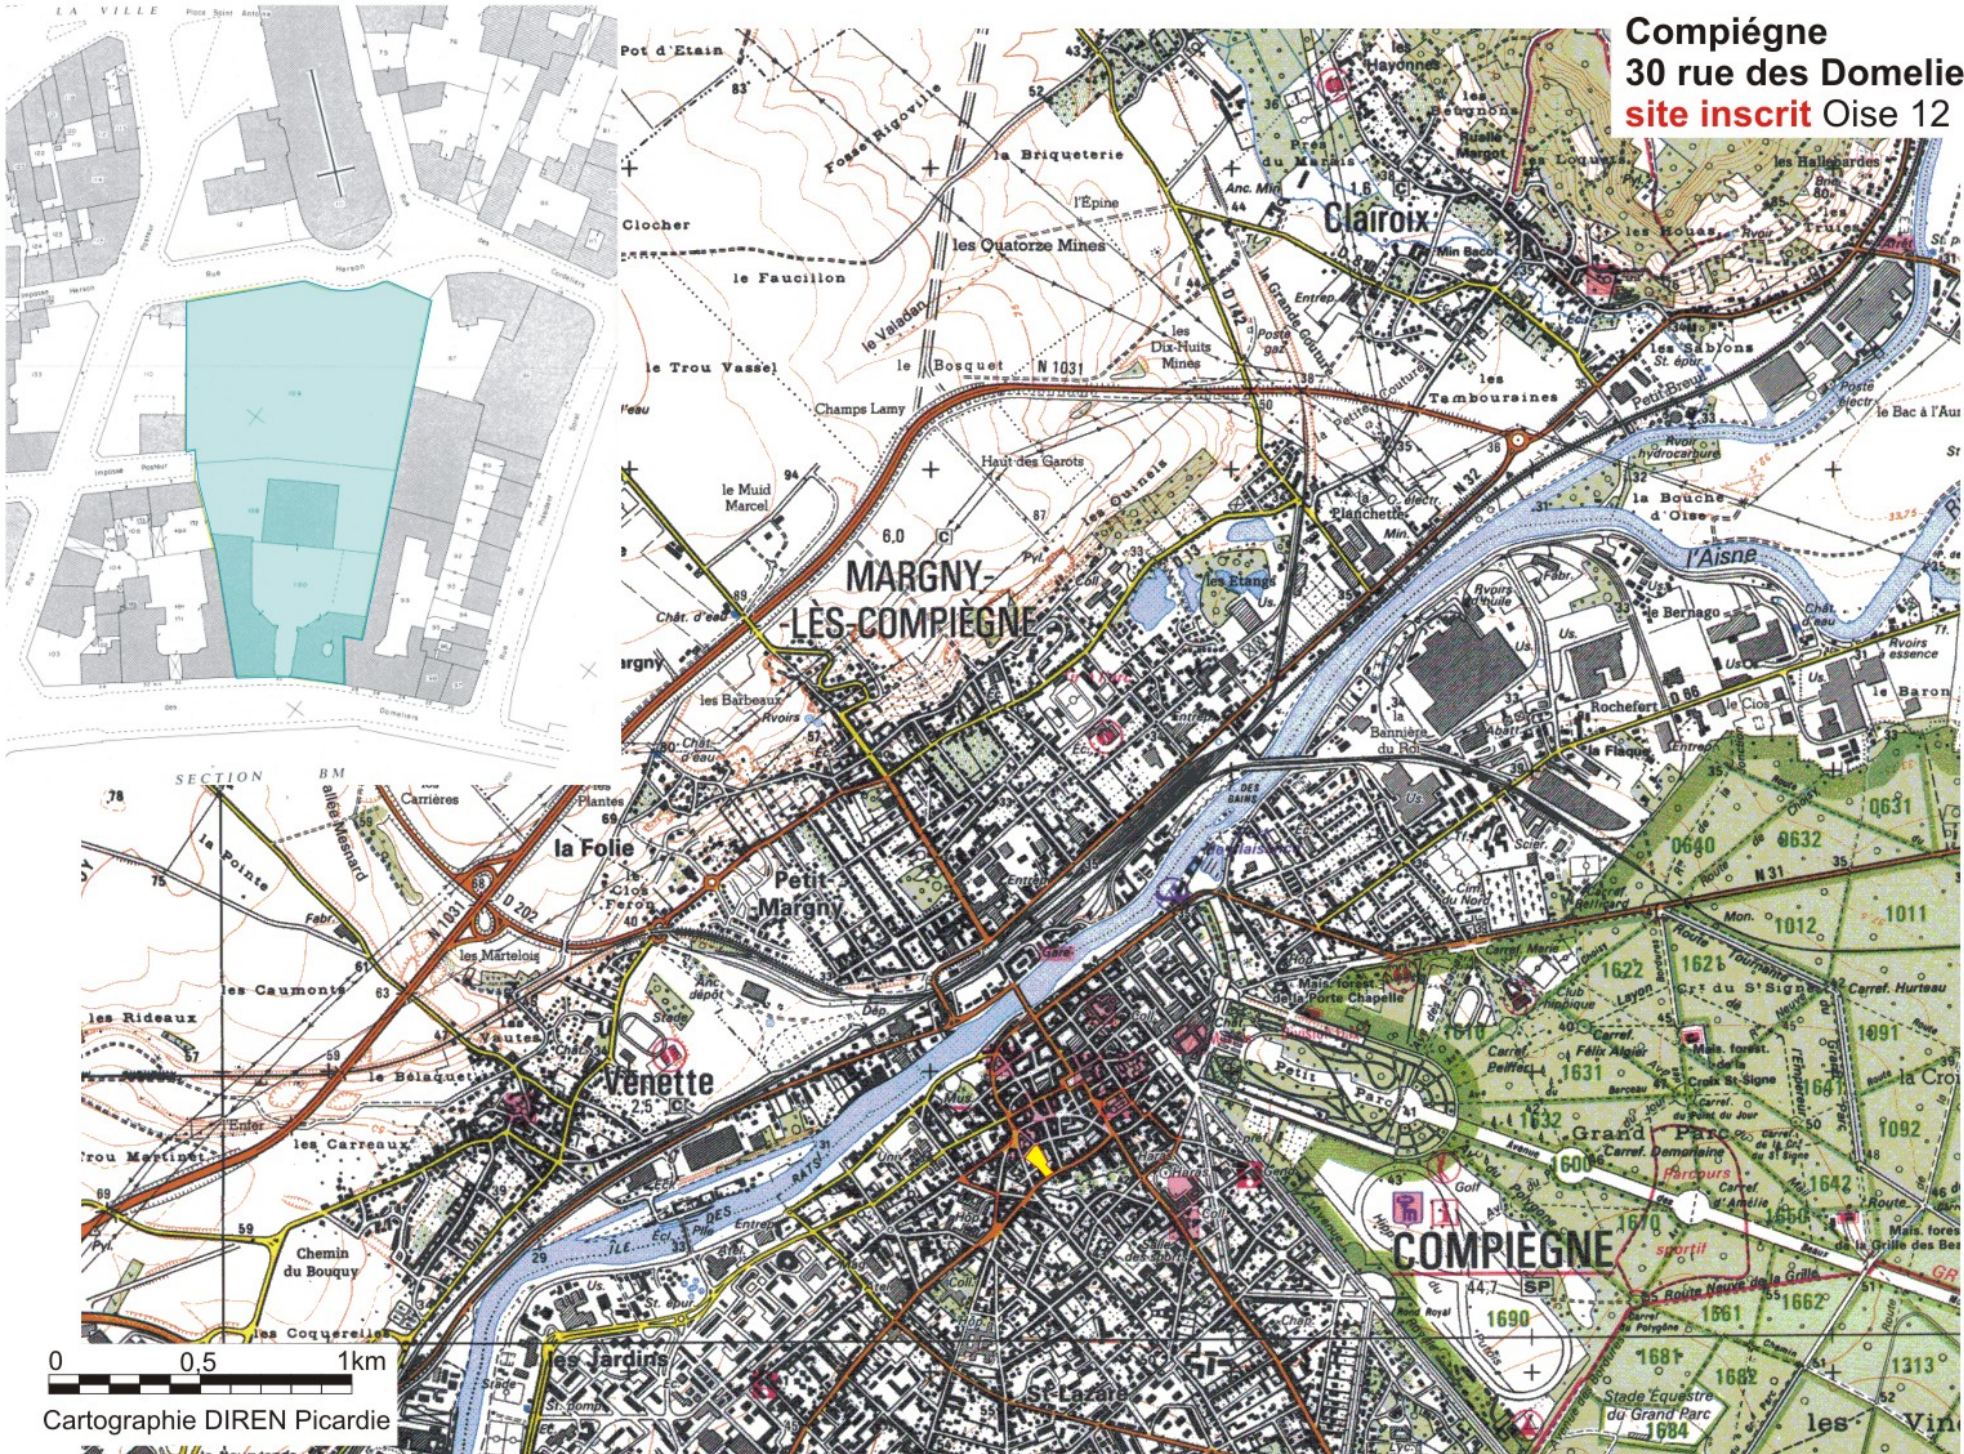

**Compiègne**  
**30 rue des Domeliers**  
**site inscrit Oise 12**

0 0.5 1km  
Cartographie DIREN Picardie