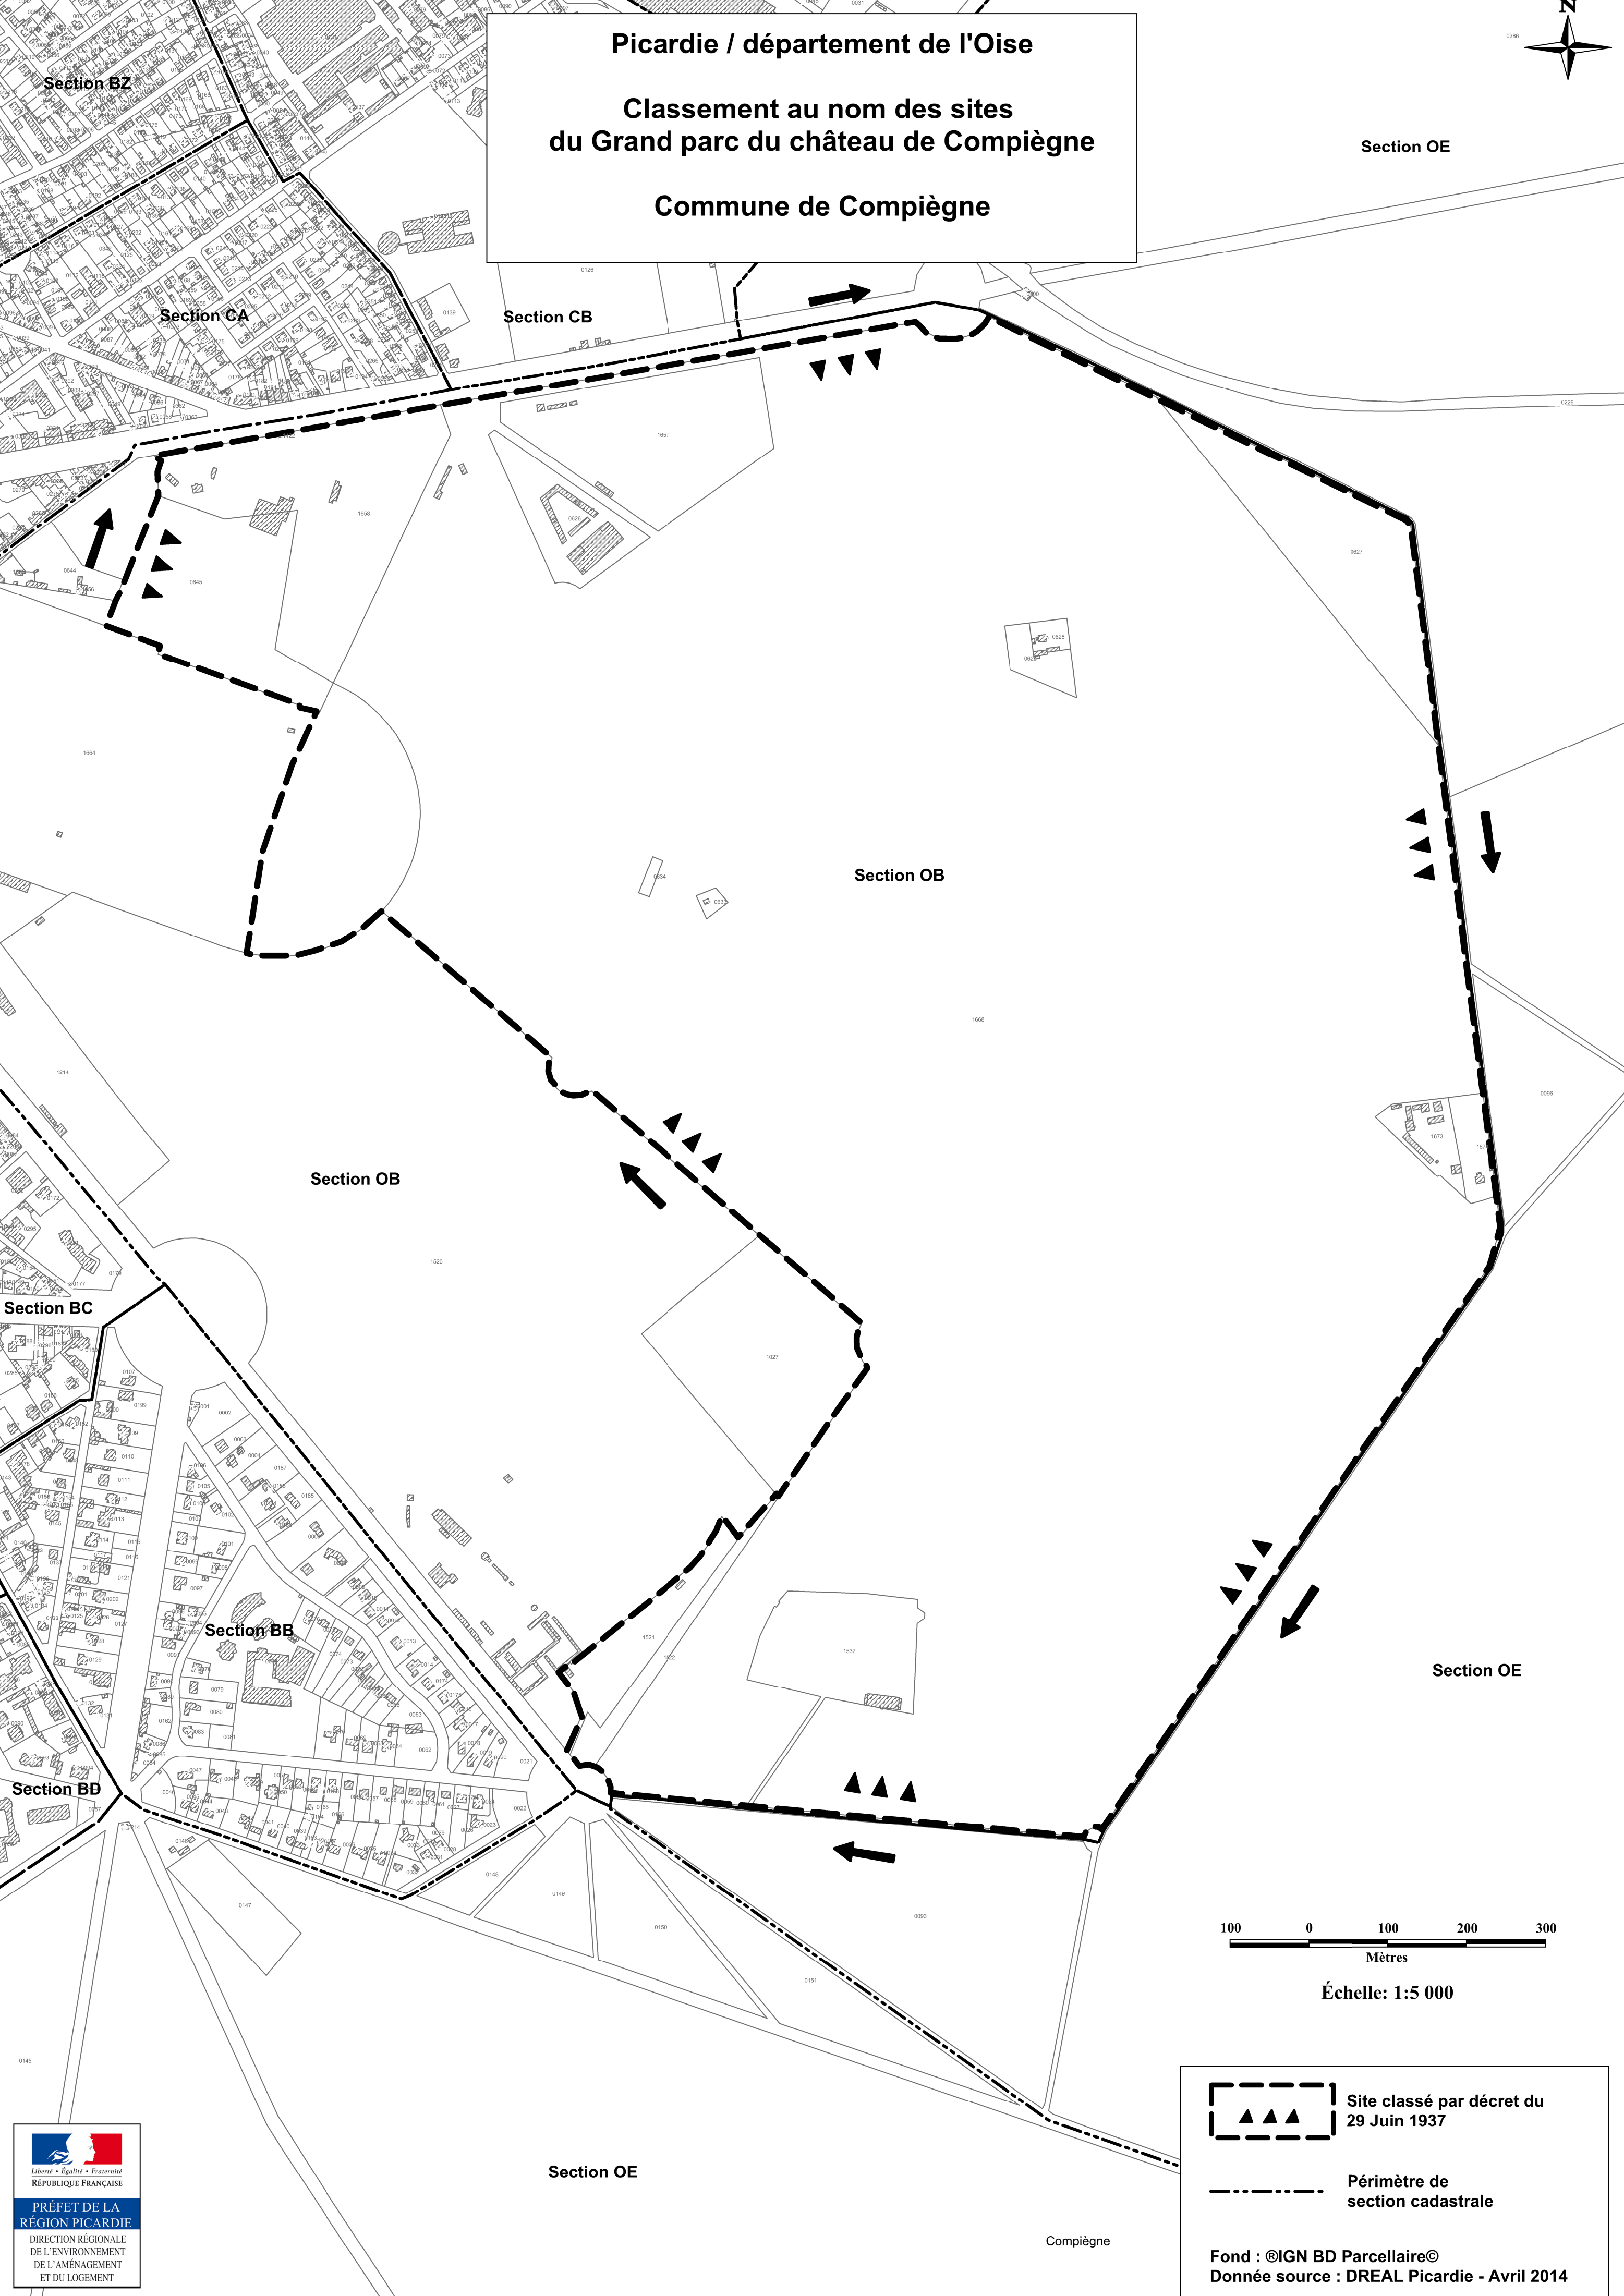

Picardie / département de l'Oise
Classement au nom des sites
du Grand parc du château de Compiègne
Commune de Compiègne

Échelle: 1:5 000

Site classé par décret du
29 Juin 1937

Périmètre de
section cadastrale

Fond : ©IGN BD Parcellaire©
Donnée source : DREAL Picardie - Avril 2014

Section OE

Compiègne