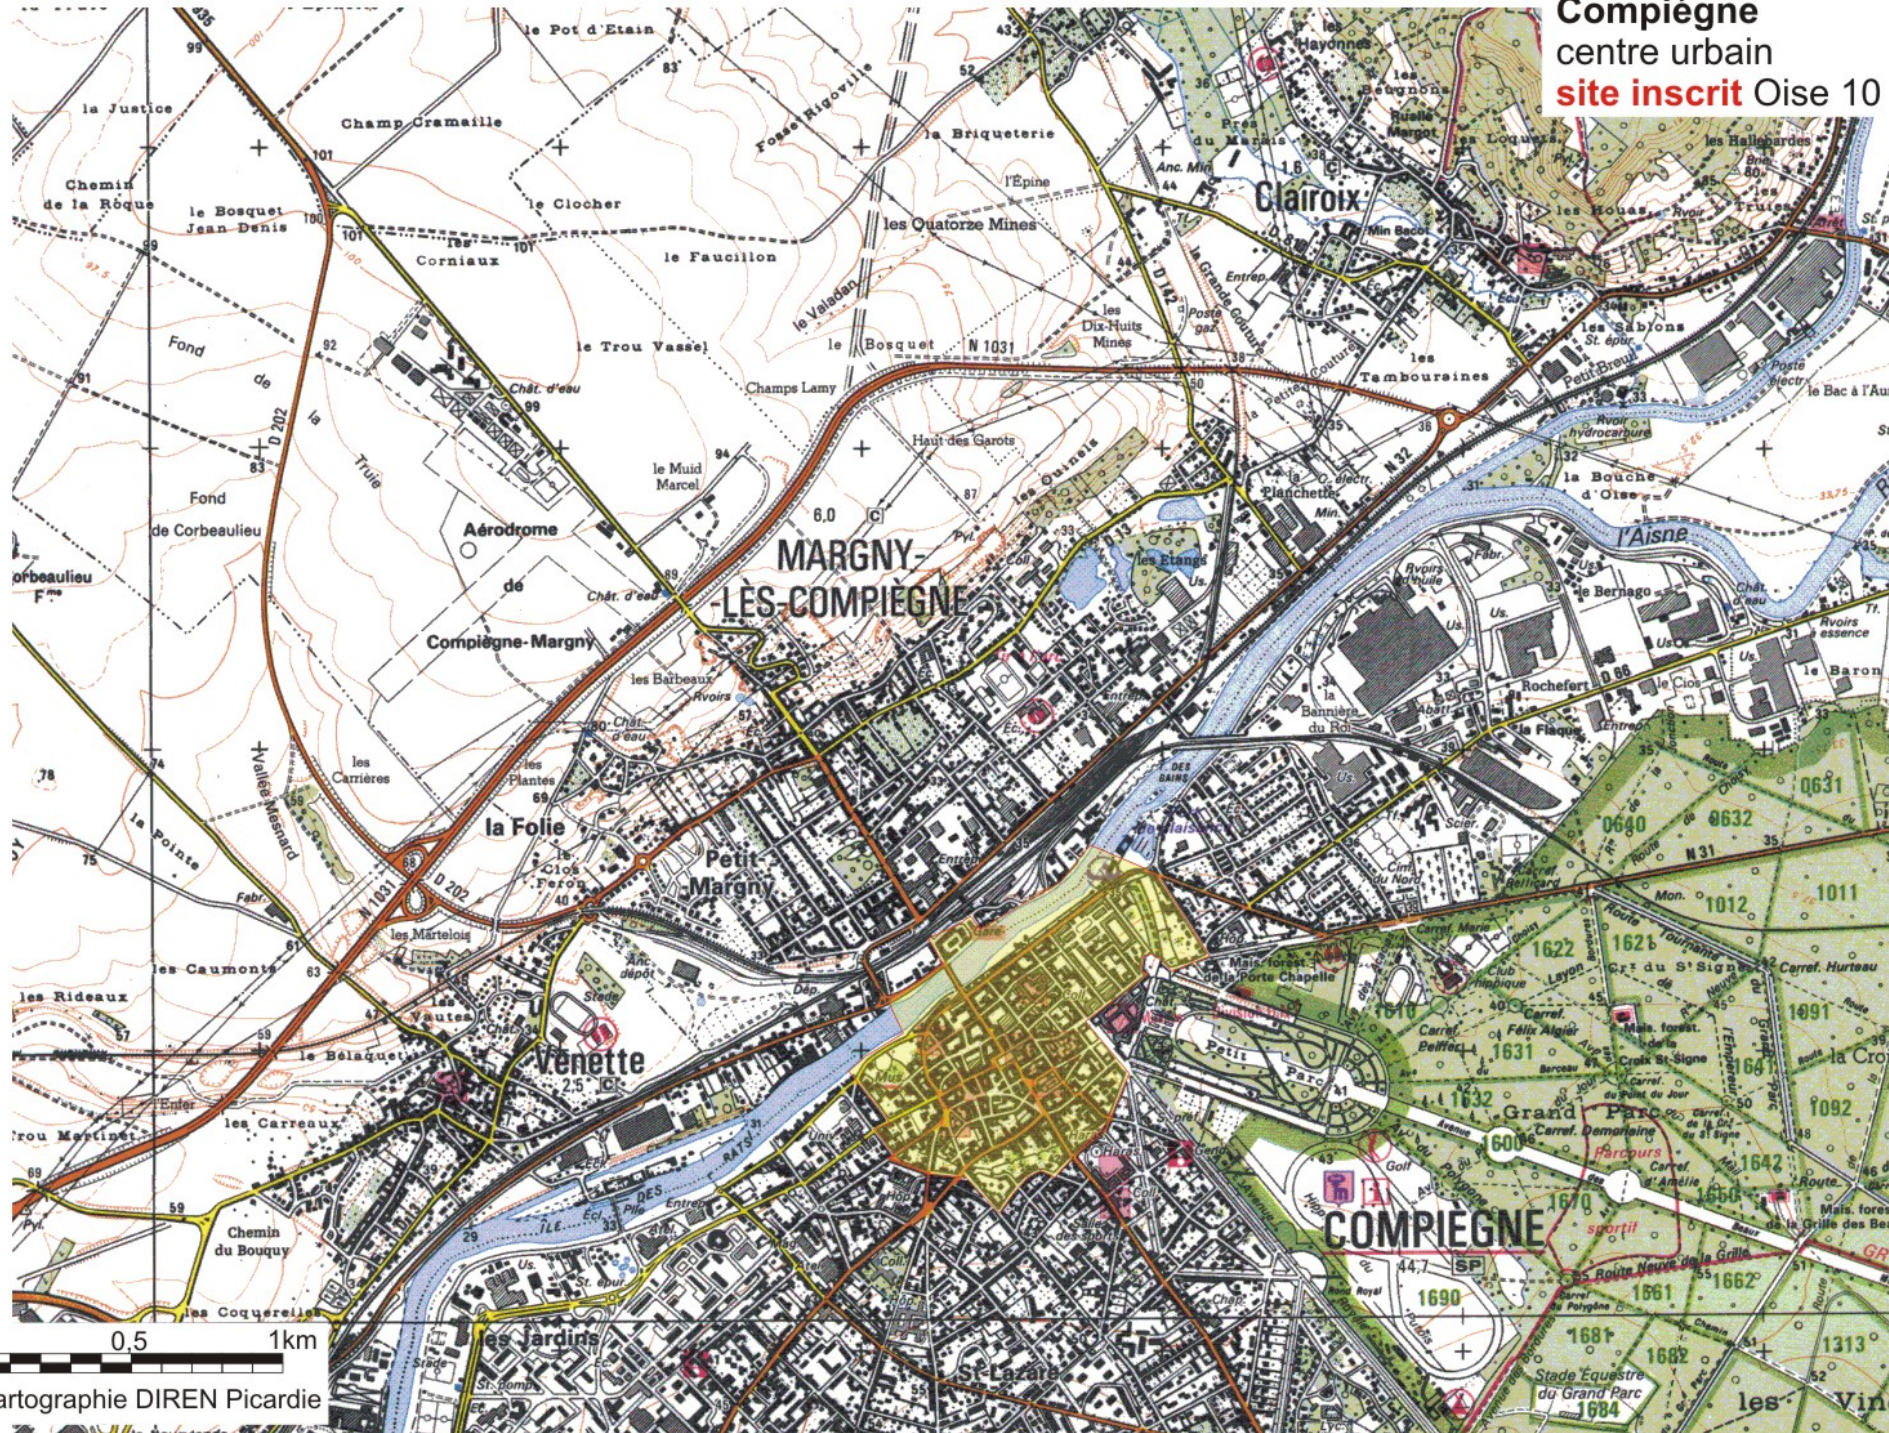

Compiègne
centre urbain
site inscrit Oise 10

0 0.5 1km

Cartographie DIREN Picardie