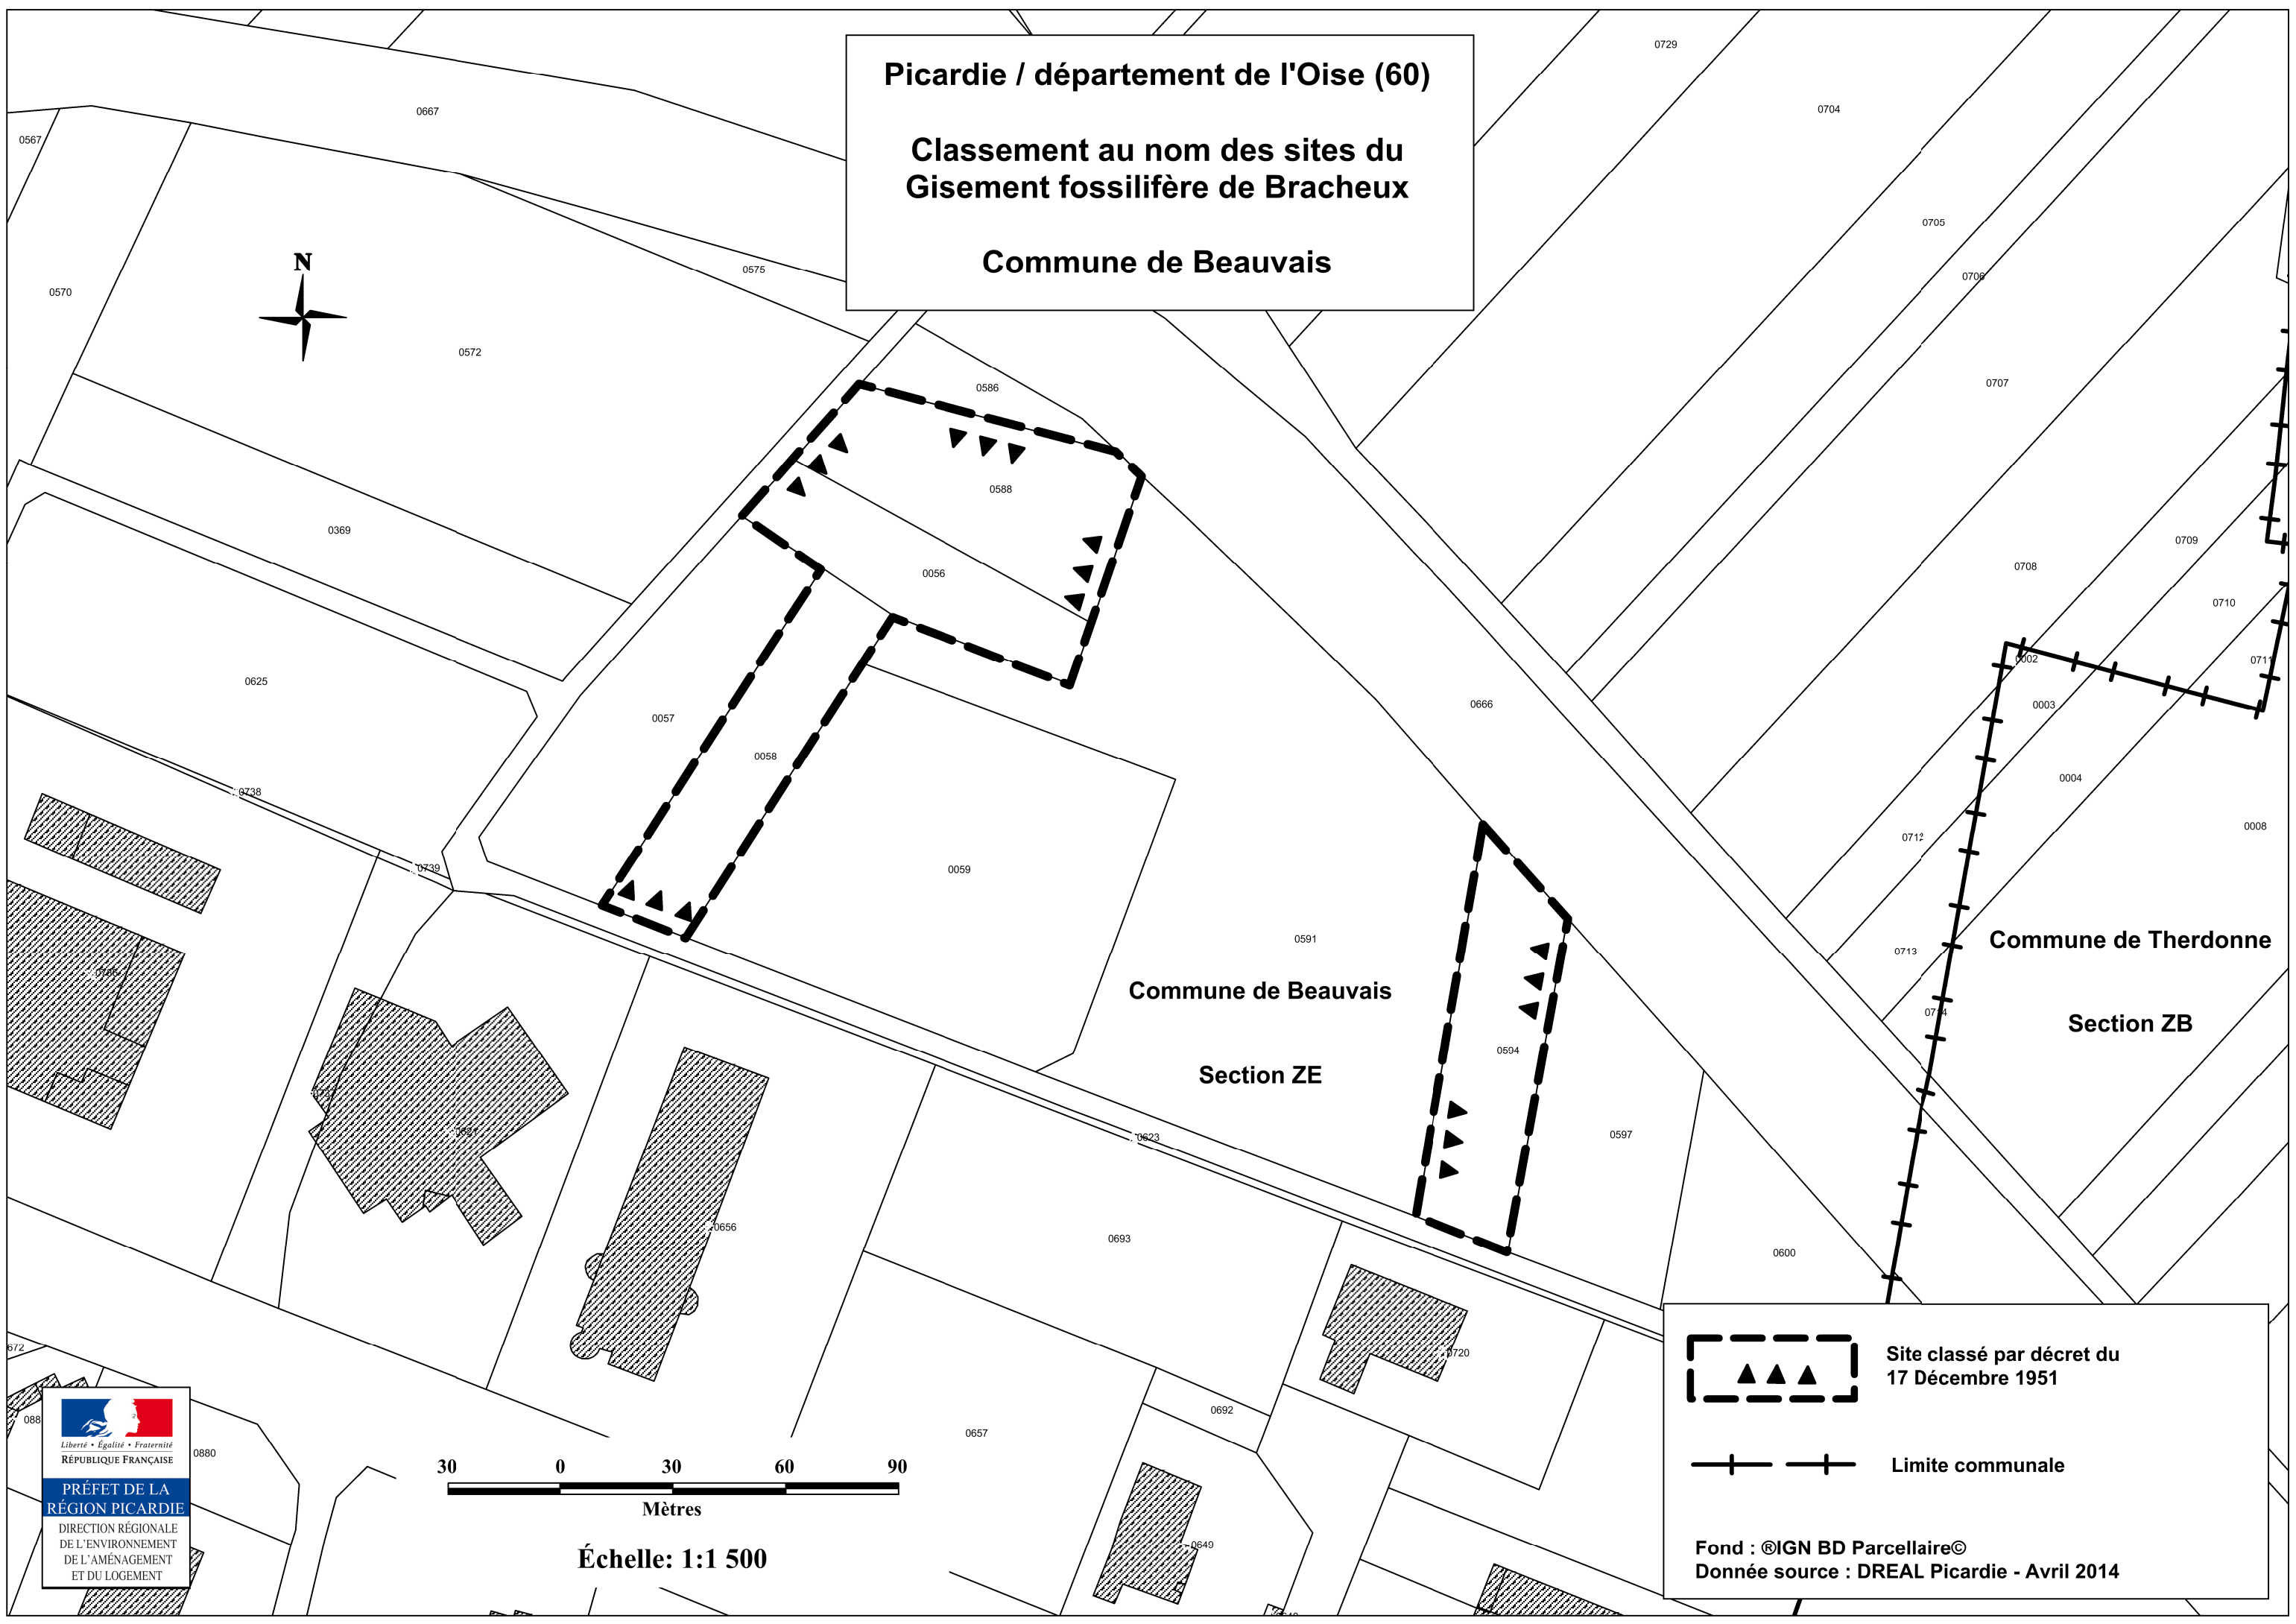

Picardie / département de l'Oise (60)

Classement au nom des sites du
Gisement fossilifère de Bracheux

Commune de Beauvais

Commune de Beauvais

Section ZE

Commune de Therdonne

Section ZB

Échelle: 1:1 500

Site classé par décret du
17 Décembre 1951

Limite communale

Fond : ©IGN BD Parcellaire©
Donnée source : DREAL Picardie - Avril 2014