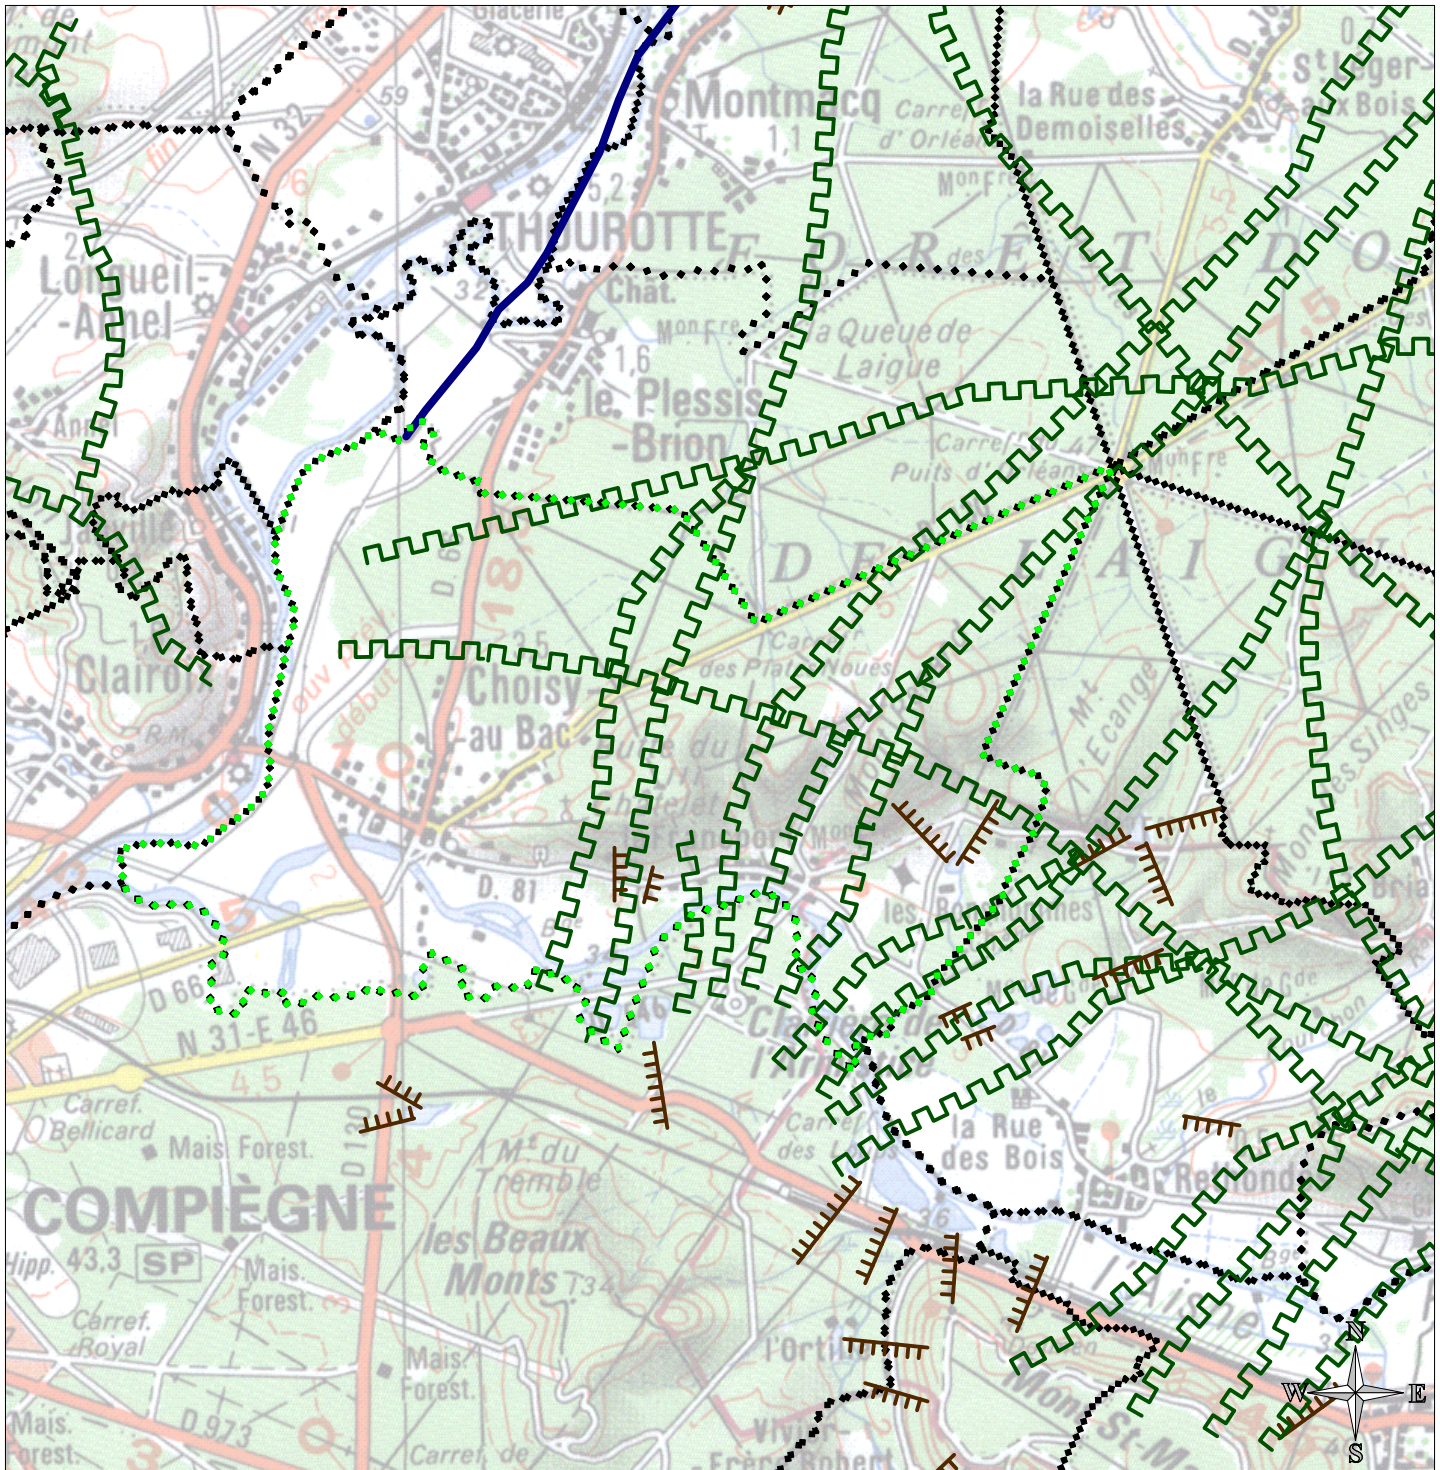

# Corridors écologiques potentiels de Picardie

Commune : CHOISY-AU-BAC (H1L1)

Source : Conservatoire des Sites Naturels de Picardie  
Réalisation dans le cadre du projet "réseaux de sites, réseaux d'acteurs" financé par l'Europe, l'Etat et la Région Picardie.

la largeur des lignes ne représente pas la largeur réelle du corridor qui peut être très variable.  
Cet inventaire n'est pas exhaustif.

Echelle 1/100 000

Imprimé le 13/02/07

BDCARTO® ©IGN - PARIS - 1999  
SCAN100® ©IGN - PARIS - 1999  
Autorisation n°90-9068  
Convention MATE/IGN 41/99  
<http://www.ign.fr>