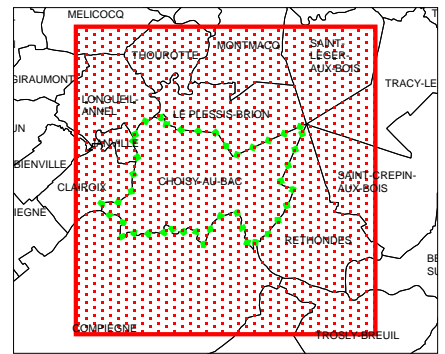

# Corridors écologiques potentiels de Picardie

Commune : CHOISY-AU-BAC (H1L1)

Source : Conservatoire des Sites Naturels de Picardie  
Réalisation dans le cadre du projet "réseaux de sites, réseaux d'acteurs" financé par l'Europe, l'Etat et la Région Picardie.