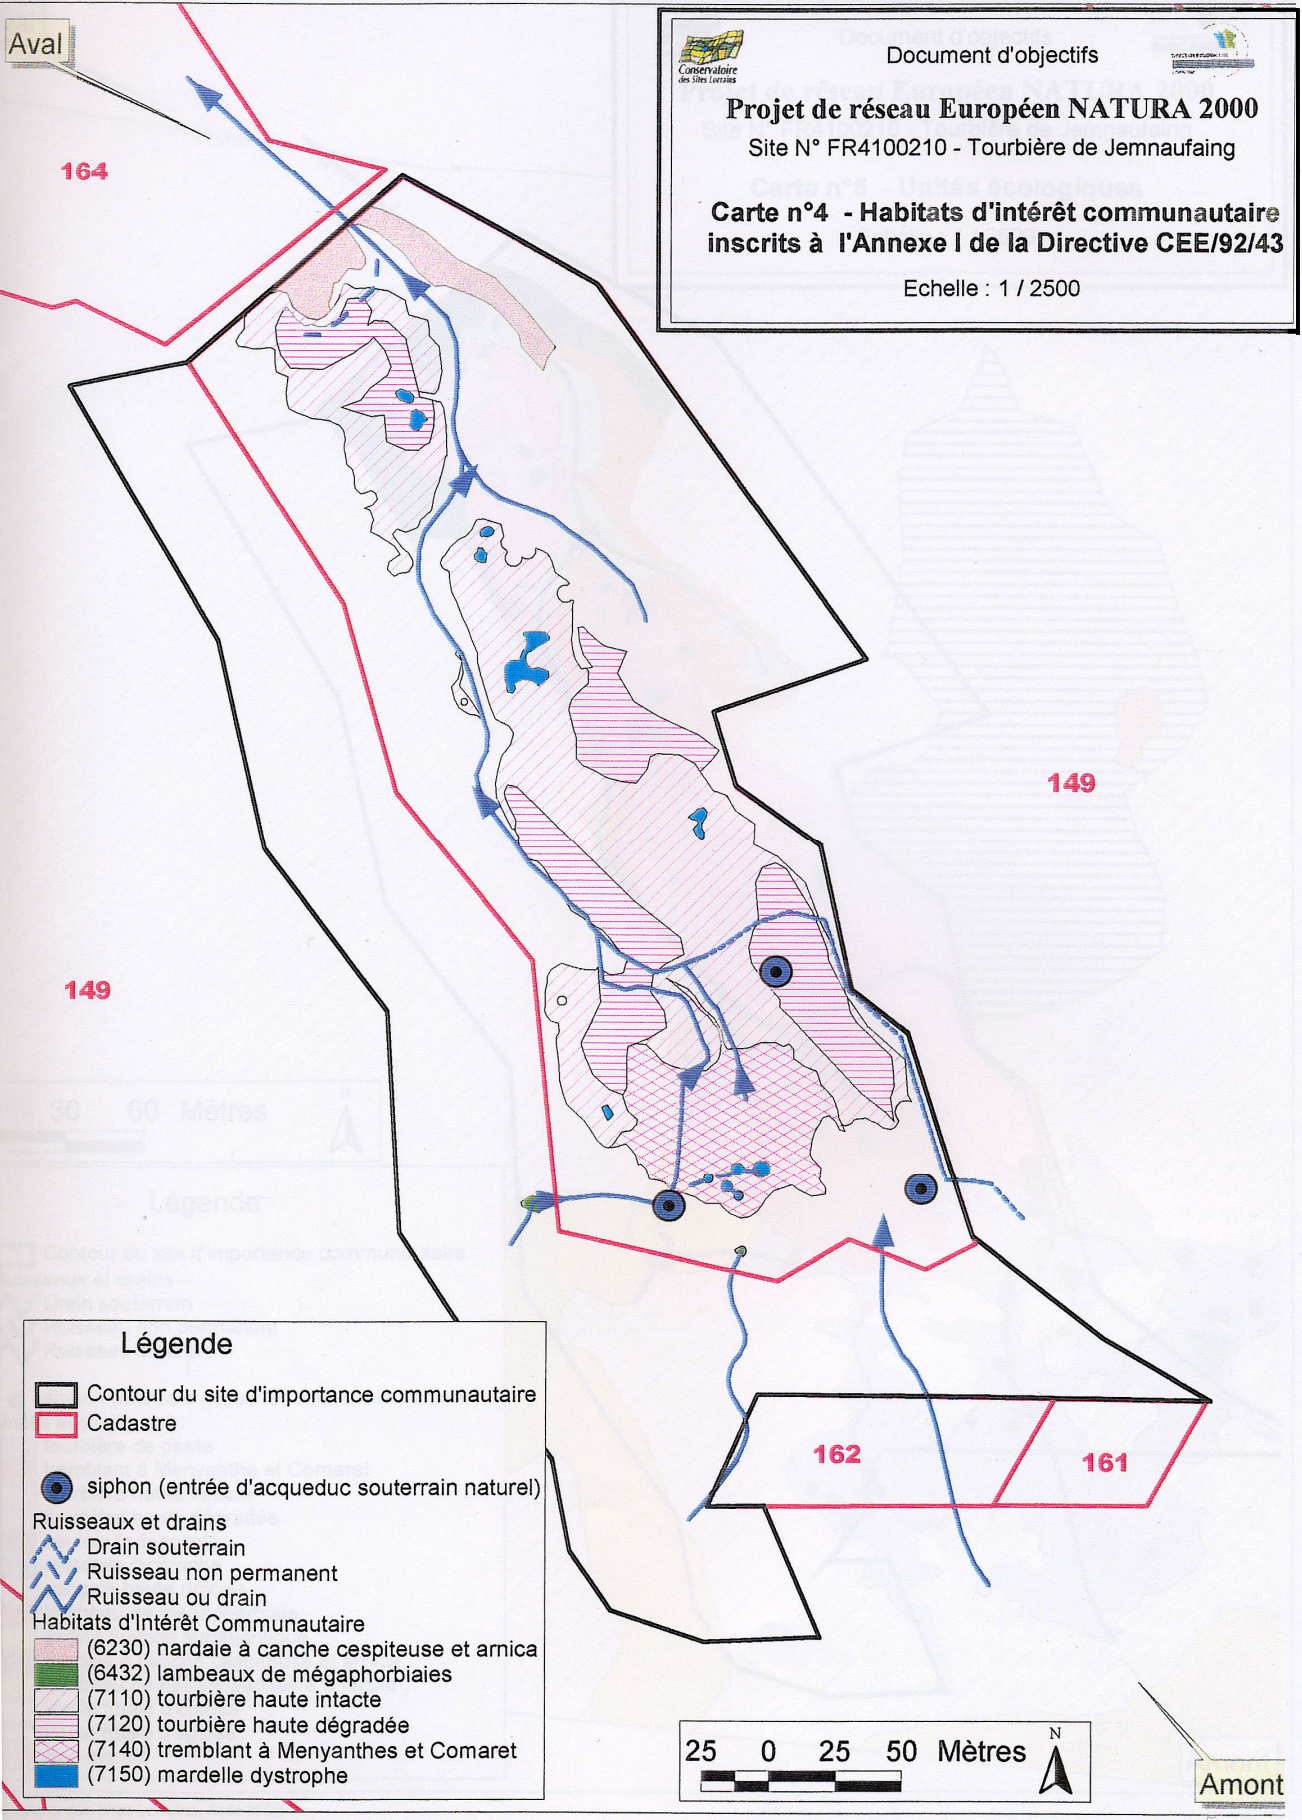

Fiche 6.

Cartographier les habitats d'intérêt communautaire¹

¹ Source : Tourbière de Jemnaufaing (site FR4100210). Document d'objectifs. Carte 4 : habitats d'intérêt communautaire inscrits à l'annexe I de la directive « Habitats ».

Document d'objectifs

Projet de réseau Européen NATURA 2000

Site N° FR4100210 - Tourbière de Jemnaufaing

Carte n°4 - Habitats d'intérêt communautaire inscrits à l'Annexe I de la Directive CEE/92/43

Echelle : 1 / 2500

- Légende**
- Contour du site d'importance communautaire
 - Cadastre
 - siphon (entrée d'acqueduc souterrain naturel)
 - Ruisseaux et drains**
 - Drain souterrain
 - Ruisseau non permanent
 - Ruisseau ou drain
 - Habitats d'Intérêt Communautaire**
 - (6230) nardaie à canche cespiteuse et arnica
 - (6432) lambeaux de mégaphorbiaies
 - (7110) tourbière haute intacte
 - (7120) tourbière haute dégradée
 - (7140) tremblant à Menyanthes et Comaret
 - (7150) mardelle dystrophe

servatoire des Sites Lorrains, Août 2000